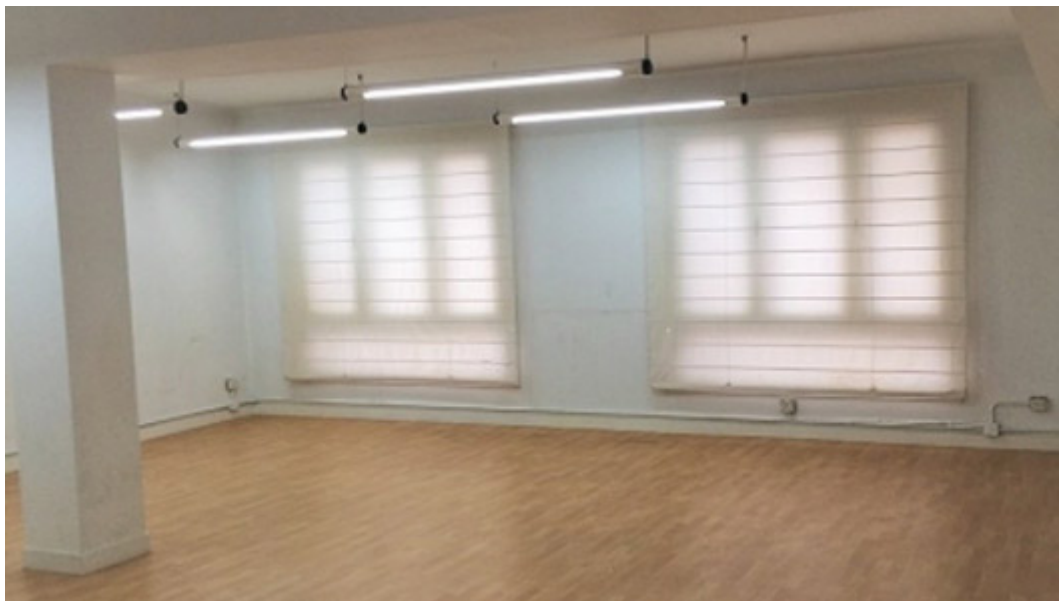

## Av.Valencia 6-8 3º3ª

Departamento situado en la planta tercera, puerta tercerade un edificio exclusivo de oficinas en calle céntrica de Molins de Rei.

Espacio de 60 m2 en un solo ambiente, dispone de aire acondicionado con bomba de calor y baño independiente.