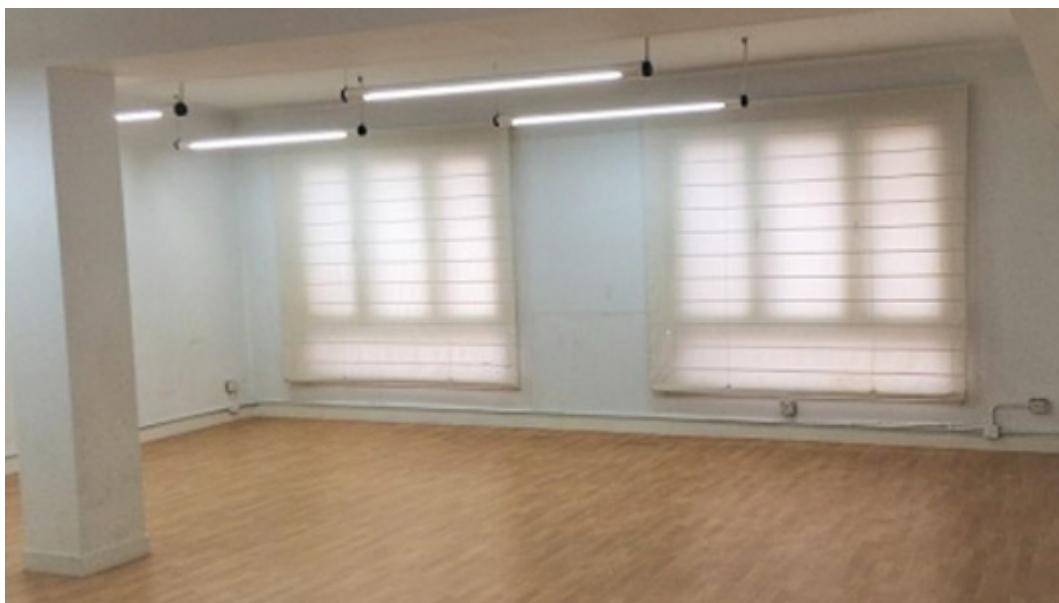

Av.Valencia 6-8 3º3ª

Departamento situado en la planta tercera, puerta tercerade un edificio exclusivo de oficinas en calle céntrica de Molins de Rei.

Espacio de 60 m2 en un solo ambiente, dispone de aire acondicionado con bomba de calor y baño independiente.