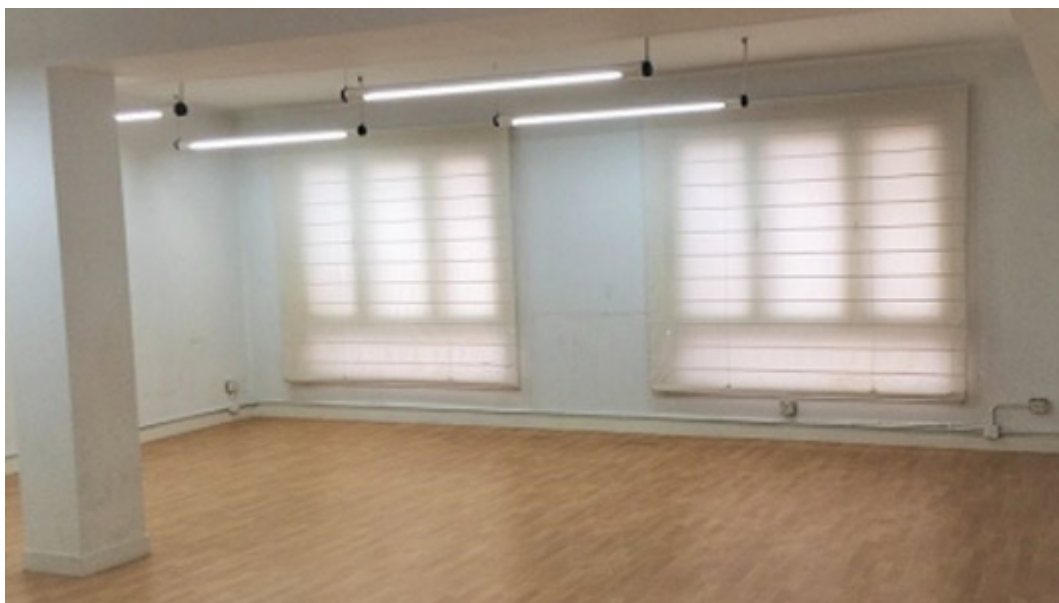

## Av.Valencia 6-8 3º3ª

Departamento situado en la planta tercera, puerta tercerade un edificio exclusivo de oficinas en calle céntrica de Molins de Rei.

Espacio de 60 m2 en un solo ambiente, dispone de aire acondicionado con bomba de calor y baño independiente.