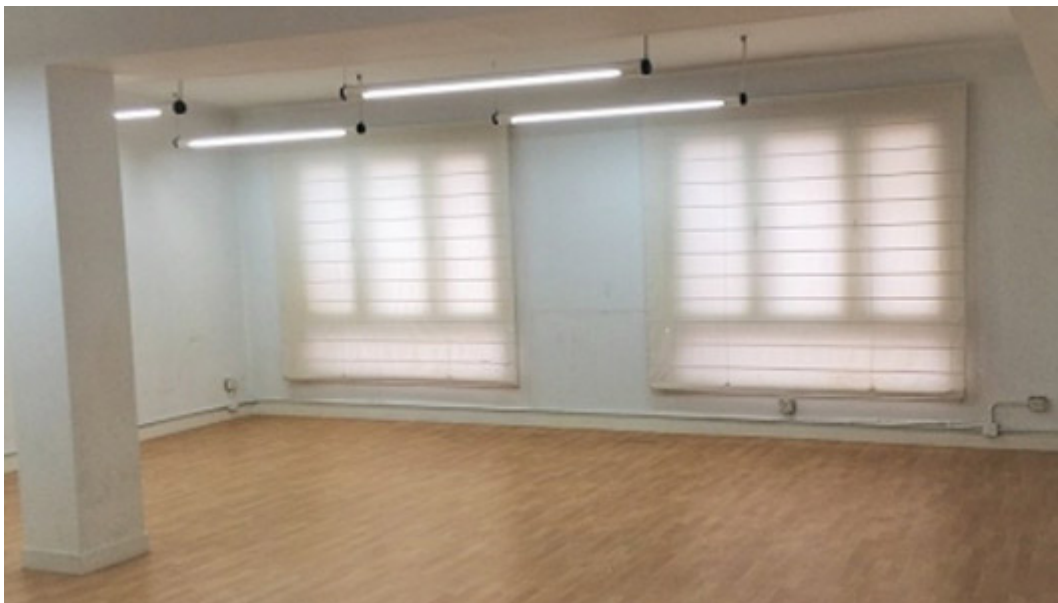

Av.Valencia 6-8 3º3ª

Departamento situado en la planta tercera, puerta tercerade un edificio exclusivo de oficinas en calle céntrica de Molins de Rei.

Espacio de 60 m2 en un solo ambiente, dispone de aire acondicionado con bomba de calor y baño independiente.