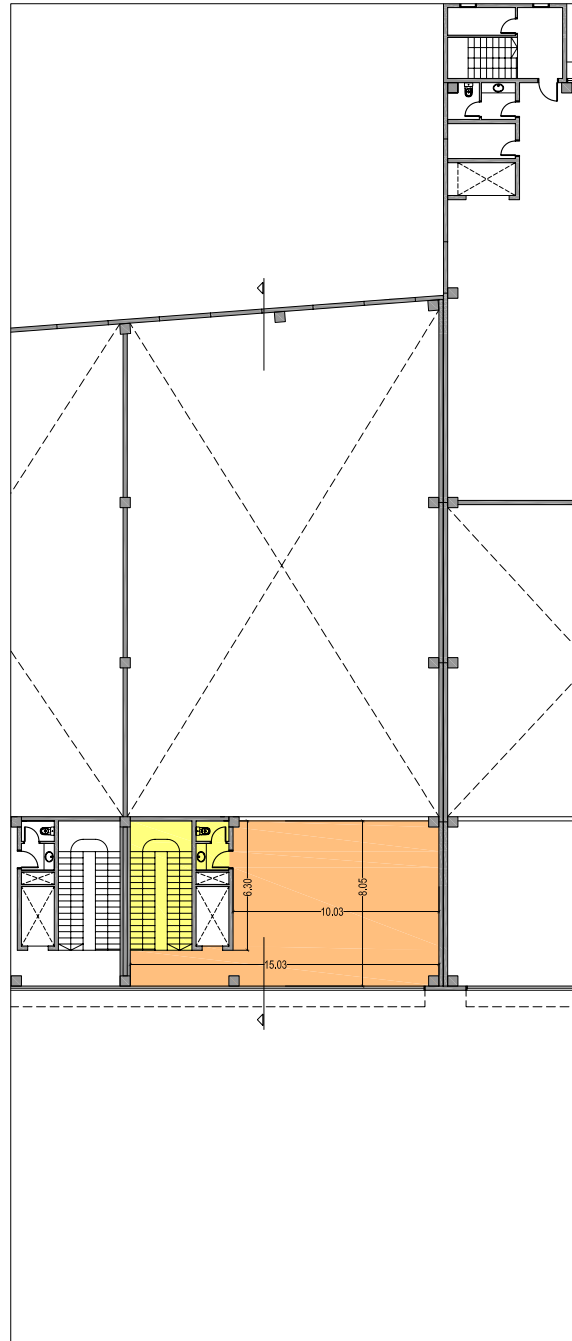

PLANTA BAIXA

PLANTA ALTELL

SECCIÓ

PLANTA BAIXA	518'80 m ²
PLANTA ALTELL	131'80 m ²
PATÍ	0 m ²
PLACES APARCAMENT	5 ut

SECTOR CAMPS DE'N RICART

juliol 2009

L'INFORMACIÓ D'AQUESTS PLANELLS ÉS MERAMENT INFORMATIVA I POT ESTAR SUBJECTE A MODIFICACIÓ PER RAONS TÈCNiques O D'EXECUCIÓ