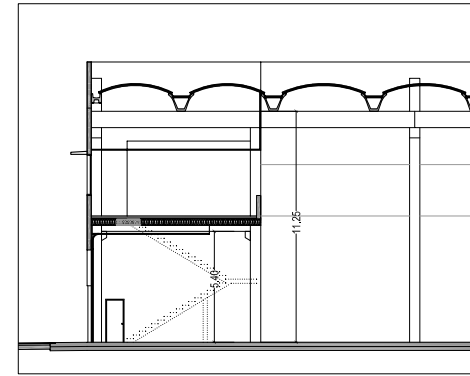

PLANTA BAIXA

PLANTA ALTELL

SECCIÓ

PLANTA BAIXA	518'80 m ²
PLANTA ALTELL	131'80 m ²
PATÍ	0 m ²
PLACES APARCAMENT	5 ut

SECTOR CAMPS DE'N RICART

juliol 2009

L'INFORMACIÓ D'AQUESTS PLANELLS ÉS MERAMENT INFORMATIVA I POT ESTAR SUBJECTE A MODIFICACIÓ PER RAONS TÈCNiques O D'EXECUCIÓ