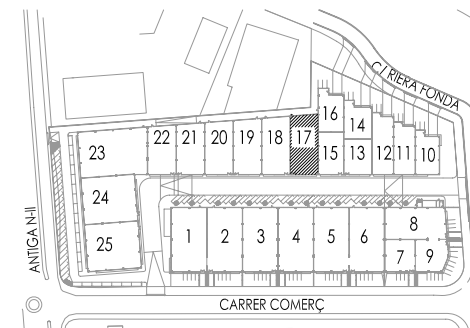

PLANTA BAIXA

PLANTA ALTELL

SECCIÓ

PLANTA BAIXA	518'80 m ²
PLANTA ALTELL	131'80 m ²
PATÍ	0 m ²
PLACES APARCAMENT	5 ut

SECTOR CAMPS DE'N RICART

juliol 2009

L'INFORMACIÓ D'AQUESTS PLANELLS ÉS MERAMENT INFORMATIVA I POT ESTAR SUBJECTE A MODIFICACIÓ PER RAONS TÈCNiques O D'EXECUCIÓ