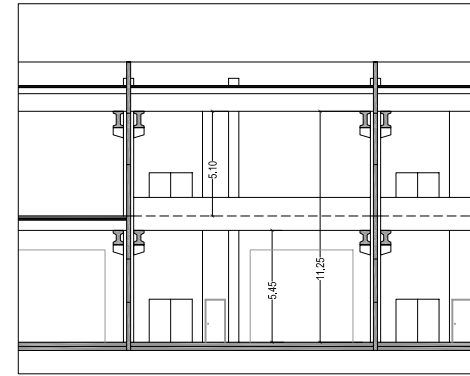

PLANTA BAIXA

PLANTA ALTELL

SECCIÓ

PLANTA BAIXA	401'60 m <sup>2</sup>
PLANTA ALTELL	166'05 m <sup>2</sup>
PATÍ	151'30 m <sup>2</sup>
PLACES APARCAMENT	6 ut

PALLEJA  
SECTOR CAMPS DE'N RICART

juliol 2009

L'INFORMACIÓ D'AQUESTS PLANELLS ÉS MERAMENT INFORMATIVA I POT ESTAR SUBJECTE A MODIFICACIÓ PER RAONS TÈCNiques O D'EXECUCIÓ