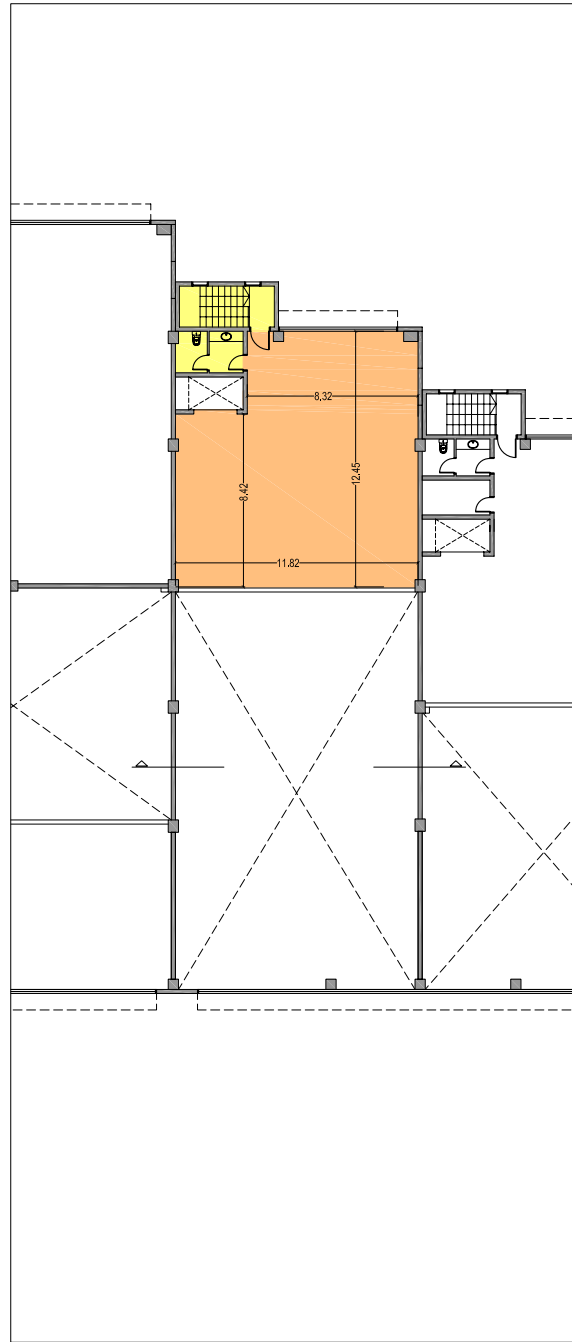

PLANTA BAIXA

PLANTA ALTELL

SECCIÓ

PLANTA BAIXA	401'60 m <sup>2</sup>
PLANTA ALTELL	166'05 m <sup>2</sup>
PATÍ	151'30 m <sup>2</sup>
PLACES APARCAMENT	6 ut

PALLEJA  
SECTOR CAMPS DE'N RICART

juliol 2009

L'INFORMACIÓ D'AQUESTS PLANELLS ÉS MERAMENT INFORMATIVA I POT ESTAR SUBJECTE A MODIFICACIÓ PER RAONS TÈCNiques O D'EXECUCIÓ