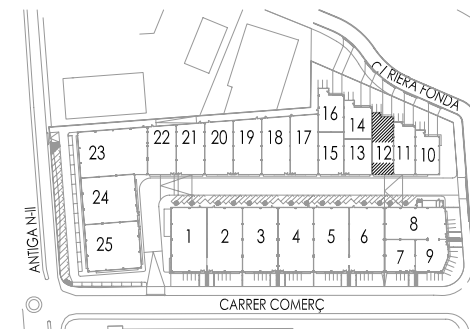

PLANTA BAIXA

PLANTA ALTELL

SECCIÓ

PLANTA BAIXA	401'60 m <sup>2</sup>
PLANTA ALTELL	166'05 m <sup>2</sup>
PATÍ	151'30 m <sup>2</sup>
PLACES APARCAMENT	6 ut

PALLEJA  
SECTOR CAMPS DE'N RICART

juliol 2009

L'INFORMACIÓ D'AQUESTS PLANELLS ÉS MERAMENT INFORMATIVA I POT ESTAR SUBJECTE A MODIFICACIÓ PER RAONS TÈCNiques O D'EXECUCIÓ